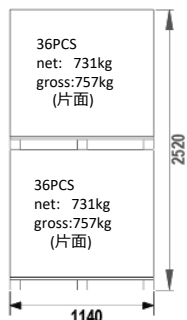

■ 梱包仕様 LP182*182-M-54-NH (片面)

作成日：2026.5 (Ver.4)

1. 梱包仕様詳細

1枚当たりの質量：20.3kg

梱包サイズ (L×W×H)	1755mm×1140mm×1260mm
モジュール数量/パレット	36pcs
モジュール数量/40'HQコンテナ	936pcs(26パレット)
1パレットあたりの総重量(Net/Gross)	731kg/757kg
1コンテナあたりの総重量(Net/Gross)	19001kg/19682kg

※Net：モジュール合計重量/Gross：梱包材を含んだモジュール合計重量

2. パッケージ仕様

1パレット当たりの枚数	36枚
パレット材質	木材
梱包仕様	PP製バンドで結束

3. 梱包イメージ

パレット単体：36枚
パレット正面図

パレット単体：36枚
パレット側面図

パレット単体：72枚
連結パレット正面図

パレット単体：72枚
連結パレット側面図