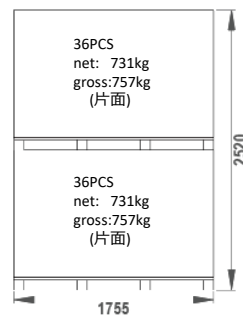

■ 梱包仕様 LP182*182-M-54-NH (片面)

作成日：2026.5 (Ver.4)

1. 梱包仕様詳細

1枚当たりの質量：20.3kg

梱包サイズ (L×W×H)	1755mm×1140mm×1260mm
モジュール数量/パレット	36pcs
モジュール数量/40'HQコンテナ	936pcs(26パレット)
1パレットあたりの総重量(Net/Gross)	731kg/757kg
1コンテナあたりの総重量(Net/Gross)	19001kg/19682kg

※Net：モジュール合計重量/Gross：梱包材を含んだモジュール合計重量

2. パッケージ仕様

1パレット当たりの枚数	36枚
パレット材質	木材
梱包仕様	PP製バンドで結束

3. 梱包イメージ

パレット単体：36枚
パレット正面図

パレット単体：36枚
パレット側面図

パレット単体：72枚
連結パレット正面図

パレット単体：72枚
連結パレット側面図