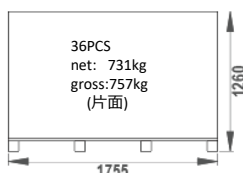

■ 梱包仕様 LP182*182-M-54-NH (片面)

作成日：2026.5 (Ver.4)

1. 梱包仕様詳細

1枚当たりの質量：20.3kg

梱包サイズ (L×W×H)	1755mm×1140mm×1260mm
モジュール数量/パレット	36pcs
モジュール数量/40'HQコンテナ	936pcs(26パレット)
1パレットあたりの総重量(Net/Gross)	731kg/757kg
1コンテナあたりの総重量(Net/Gross)	19001kg/19682kg

※Net：モジュール合計重量/Gross：梱包材を含んだモジュール合計重量

2. パッケージ仕様

1パレット当たりの枚数	36枚
パレット材質	木材
梱包仕様	PP製バンドで結束

3. 梱包イメージ

パレット単体：36枚
パレット正面図

パレット単体：36枚
パレット側面図

パレット単体：72枚
連結パレット正面図

パレット単体：72枚
連結パレット側面図