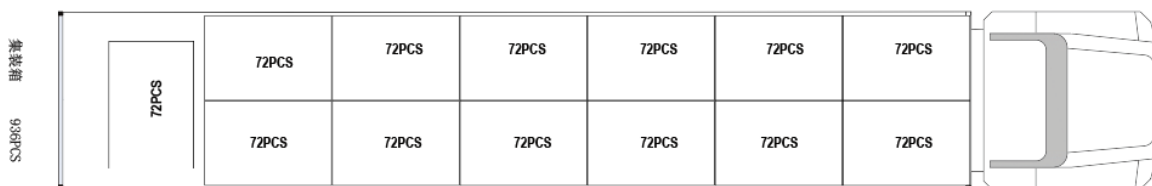

■ 梱包仕様 LP182*182-M-54-NH (片面)

作成日：2026.5 (Ver.4)

1. 梱包仕様詳細

1枚当たりの質量：20.3kg

梱包サイズ (L×W×H)	1755mm×1140mm×1260mm
モジュール数量/パレット	36pcs
モジュール数量/40'HQコンテナ	936pcs(26パレット)
1パレットあたりの総重量(Net/Gross)	731kg/757kg
1コンテナあたりの総重量(Net/Gross)	19001kg/19682kg

※Net：モジュール合計重量/Gross：梱包材を含んだモジュール合計重量

2. パッケージ仕様

1パレット当たりの枚数	36枚
パレット材質	木材
梱包仕様	PP製バンドで結束

3. 梱包イメージ

パレット単体：36枚
パレット正面図

パレット単体：36枚
パレット側面図

パレット単体：72枚
連結パレット正面図

パレット単体：72枚
連結パレット側面図