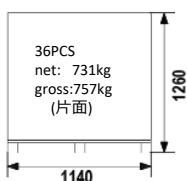

■ 梱包仕様 LP182*182-M-54-NH (片面)

作成日：2026.5 (Ver.4)

1. 梱包仕様詳細

1枚当たりの質量：20.3kg

梱包サイズ (L×W×H)	1755mm×1140mm×1260mm
モジュール数量/パレット	36pcs
モジュール数量/40'HQコンテナ	936pcs(26パレット)
1パレットあたりの総重量(Net/Gross)	731kg/757kg
1コンテナあたりの総重量(Net/Gross)	19001kg/19682kg

※Net：モジュール合計重量/Gross：梱包材を含んだモジュール合計重量

2. パッケージ仕様

1パレット当たりの枚数	36枚
パレット材質	木材
梱包仕様	PP製バンドで結束

3. 梱包イメージ

パレット単体：36枚
パレット正面図

パレット単体：36枚
パレット側面図

パレット単体：72枚
連結パレット正面図

パレット単体：72枚
連結パレット側面図