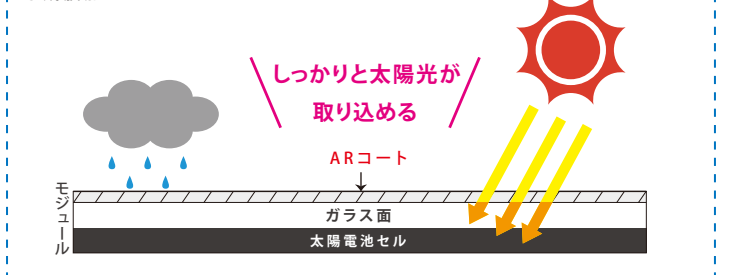

リープтонエナジー モジュールの特徴

N-type片面製品保証 **15年**
N-type出力保証 **30年**

ガラスの表面に反射による損失を抑えるARコート(反射防止膜)を施し、セルにしっかりと太陽光を取り込める「低反射高透過性強熱ガラス」を採用。セルフクリーニングの特性を持つ「成膜加工」により、水はけが良く汚れが付着しにくくなり、発電量の低下を防止。

●成膜加工イメージ