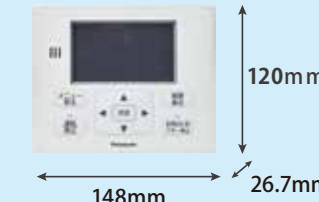

ネットリモコン LJNR01A