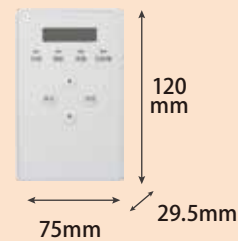

マルチ蓄電システム用ゲートウェイ

KP-GWBP-A

屋外設置 ハイブリッド 全負荷

PVユニット KP-DDP66 (一般品)

●その他付属品:専用ケーブルセット
<オプション>
・トランスユニット(一般品)・全負荷用分電盤(75A)・電力計測ユニット

・その他メーカーのお取り扱いもございます。
・パッケージに含まれていない部材についてはお客様にてご手配ください。セット内容に変更になる場合があります。