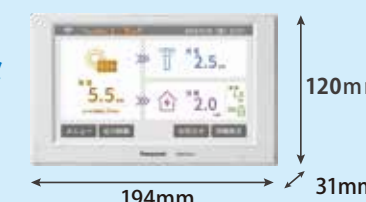

太陽光モニタ VBPM277C