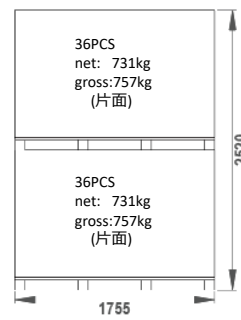

■ 梱包仕様 LP182*182-M-54-NH (防眩タイプ)

作成日：2026.7 (Ver.1)

1. 梱包仕様詳細

1枚当たりの質量：20.3kg

梱包サイズ (L×W×H)	1755mm×1140mm×1260mm
モジュール数量/パレット	36pcs
モジュール数量/40'HQコンテナ	936pcs(26パレット)
1パレットあたりの総重量(Net/Gross)	731kg/757kg
1コンテナあたりの総重量(Net/Gross)	19001kg/19682kg

※Net：モジュール合計重量/Gross：梱包材を含んだモジュール合計重量

2. パッケージ仕様

1パレット当たりの枚数	36枚
パレット材質	木材
梱包仕様	PP製バンドで結束

3. 梱包イメージ

パレット単体：36枚
パレット正面図

パレット単体：36枚
パレット側面図

パレット単体：72枚
連結パレット正面図

パレット単体：72枚
連結パレット側面図