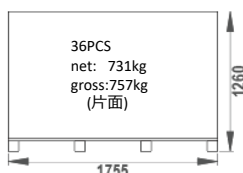

■ 梱包仕様 LP182*182-M-54-NH (防眩タイプ)

作成日：2026.7 (Ver.1)

1. 梱包仕様詳細

1枚当たりの質量：20.3kg

梱包サイズ (L×W×H)	1755mm×1140mm×1260mm
モジュール数量/パレット	36pcs
モジュール数量/40'HQコンテナ	936pcs(26パレット)
1パレットあたりの総重量(Net/Gross)	731kg/757kg
1コンテナあたりの総重量(Net/Gross)	19001kg/19682kg

※Net：モジュール合計重量/Gross：梱包材を含んだモジュール合計重量

2. パッケージ仕様

1パレット当たりの枚数	36枚
パレット材質	木材
梱包仕様	PP製バンドで結束

3. 梱包イメージ

パレット単体：36枚
パレット正面図

パレット単体：36枚
パレット側面図

パレット単体：72枚
連結パレット正面図

パレット単体：72枚
連結パレット側面図