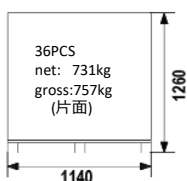

■ 梱包仕様 LP182*182-M-54-NH (防眩タイプ)

作成日：2026.7 (Ver.1)

1. 梱包仕様詳細

1枚当たりの質量：20.3kg

梱包サイズ (L×W×H)	1755mm×1140mm×1260mm
モジュール数量/パレット	36pcs
モジュール数量/40'HQコンテナ	936pcs(26パレット)
1パレットあたりの総重量(Net/Gross)	731kg/757kg
1コンテナあたりの総重量(Net/Gross)	19001kg/19682kg

※Net：モジュール合計重量/Gross：梱包材を含んだモジュール合計重量

2. パッケージ仕様

1パレット当たりの枚数	36枚
パレット材質	木材
梱包仕様	PP製バンドで結束

3. 梱包イメージ

パレット単体：36枚
パレット正面図

パレット単体：36枚
パレット側面図

パレット単体：72枚
連結パレット正面図

パレット単体：72枚
連結パレット側面図