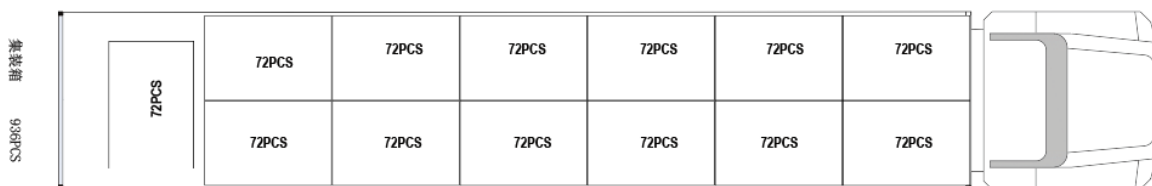

■ 梱包仕様 LP182*182-M-54-NH (防眩タイプ)

作成日：2026.7 (Ver.1)

1. 梱包仕様詳細

1枚当たりの質量：20.3kg

梱包サイズ (L×W×H)	1755mm×1140mm×1260mm
モジュール数量/パレット	36pcs
モジュール数量/40'HQコンテナ	936pcs(26パレット)
1パレットあたりの総重量(Net/Gross)	731kg/757kg
1コンテナあたりの総重量(Net/Gross)	19001kg/19682kg

※Net：モジュール合計重量/Gross：梱包材を含んだモジュール合計重量

2. パッケージ仕様

1パレット当たりの枚数	36枚
パレット材質	木材
梱包仕様	PP製バンドで結束

3. 梱包イメージ

パレット単体：36枚
パレット正面図

パレット単体：36枚
パレット側面図

パレット単体：72枚
連結パレット正面図

パレット単体：72枚
連結パレット側面図