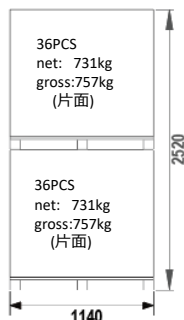

■ 梱包仕様 LP182*182-M-54-NH (防眩タイプ)

作成日：2026.7 (Ver.1)

1. 梱包仕様詳細

1枚当たりの質量：20.3kg

梱包サイズ (L×W×H)	1755mm×1140mm×1260mm
モジュール数量/パレット	36pcs
モジュール数量/40'HQコンテナ	936pcs(26パレット)
1パレットあたりの総重量(Net/Gross)	731kg/757kg
1コンテナあたりの総重量(Net/Gross)	19001kg/19682kg

※Net：モジュール合計重量/Gross：梱包材を含んだモジュール合計重量

2. パッケージ仕様

1パレット当たりの枚数	36枚
パレット材質	木材
梱包仕様	PP製バンドで結束

3. 梱包イメージ

パレット単体：36枚
パレット正面図

パレット単体：36枚
パレット側面図

パレット単体：72枚
連結パレット正面図

パレット単体：72枚
連結パレット側面図